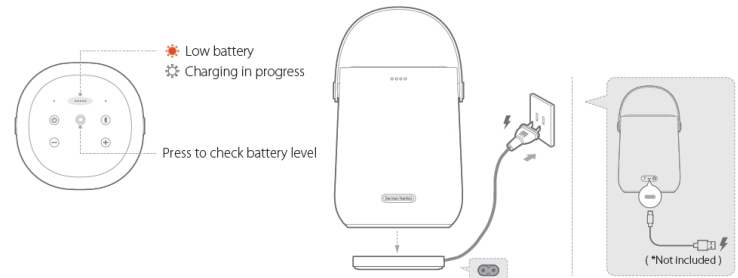

## Управление

Горен панел

Power on/off – Вкл/Изкл (2 сек)

Reboot – рестартиране (10 сек)

Play/Pause; stop timers, alarms and responses – възпроизвеждане/спиране, спира таймера, алармата и отговора

Push to talk to Google Assistant – натиснете за включване на Google Assistant

## Зареждане

- Low battery – слаба батерия
- Charging in progress - зареждане
- Press to check battery level – натиснете за да проверите нивото на зареждане на батерията