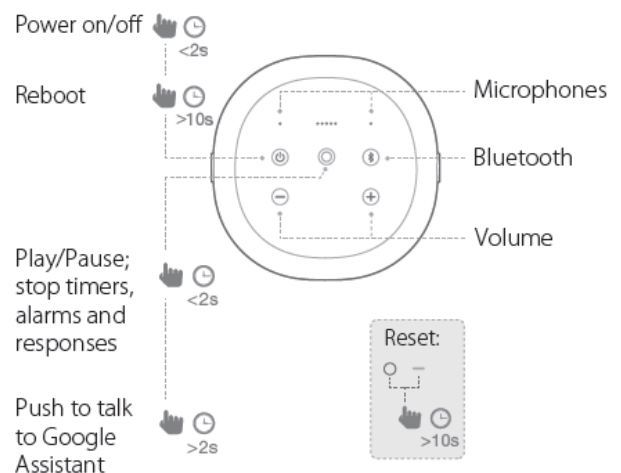

## 2. Настройка на AirPlay

## 2. Комплектът включва

1x Citation MultiBeam 700

Захранваща стойка

1x Захранващ кабел

## Управление

Горен панел

Power on/off – Вкл/Изкл (2 сек)

Reboot – рестартиране (10 сек)

Play/Pause; stop timers, alarms and responses – възпроизвеждане/спиране, спира таймера, алармата и отговора

Push to talk to Google Assistant – натиснете за включване на Google Assistant